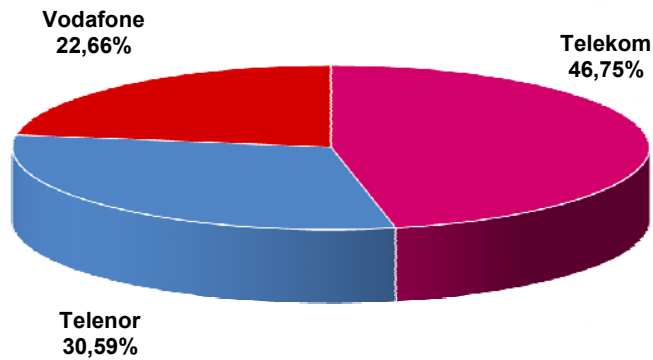

Mobilhang-gyorsjelentés, 2014. május

Összefoglaló adatok a hónap végén

Összes előfizetés száma (db)	11 547 496	A hívásfogadásra képes aktív SIM kártyák száma.
Forgalmazásban részt vevő előfizetések száma (db)	11 072 773	Az utolsó három hónapban forgalmazó aktív SIM kártyák száma.
100 lakosra jutó előfizetések száma (db)	116,9	A hívásfogadásra képes aktív SIM kártyák száma viszonyítva a KSH által publikált legfrissebb népességszámhoz
Előfizetések számának változása (%)	100,02%	Előző hónaphoz képest.
	100,57%	Előző év hasonló időszakához képest.

Mobilszolgáltatók részesedése az előfizetések arányában*

forrás: Nemzeti Média- és Hírközlési Hatóság

*(Szolgáltató előfizetései / Összes előfizetés)*100

Mobilszolgáltatók részesedése a forgalmazásban résztvevő előfizetések arányában*