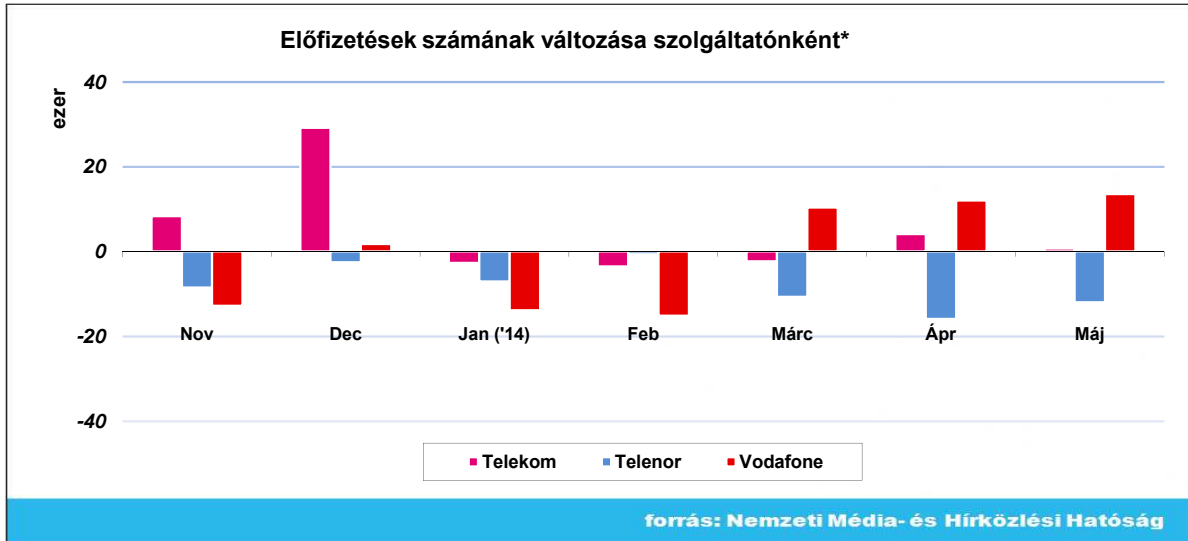

forrás: Nemzeti Média- és Hírközlési Hatóság

*(Szolgáltató forgalmazásban részt vevő előfizetései / Összes forgalmazásban részt vevő előfizetés)*100

*(Összes előfizetés tárgyidőszakban / Összes előfizetés bázisidőszakban)*100

*(Összes előfizetés / Népszámszám) * 100

(Összes aktív pre-paid kártya / Összes előfizetés) 100

Megjegyzés: Negyedéves adat

*Megjegyzés: a változás az új előfizetések és a lemorzsolódás együttes hatását mutatja (az összes előfizetések esetében)

Magyarázat:

Összes előfizetés száma: Aktív SIM kártyák száma. Aktívnak tekintendő az a kártya, amelyik hívást tud fogadni a hónap utolsó napján 24:00 órakor. A szolgáltató üzemeltetéshez kapcsolódó, bevételt nem eredményező SIM kártyái nem értendők ide.