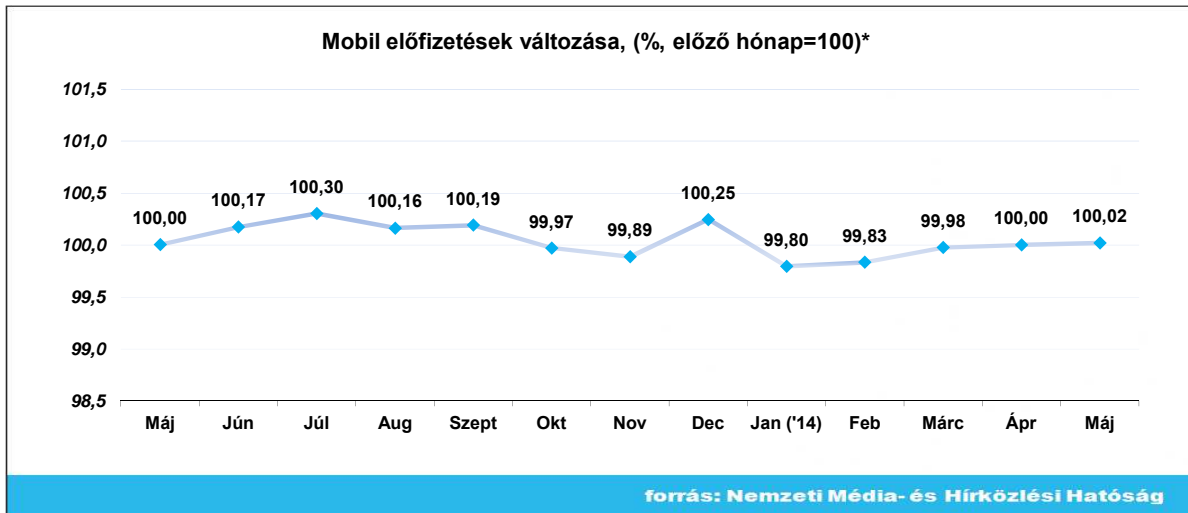

Mobilhang-gyorsjelentés, 2014. május

Összefoglaló adatok a hónap végén

Összes előfizetés száma (db)	11 547 496	A hívásfogadásra képes aktív SIM kártyák száma.
Forgalmazásban részt vevő előfizetések száma (db)	11 072 773	Az utolsó három hónapban forgalmazó aktív SIM kártyák száma.
100 lakosra jutó előfizetések száma (db)	116,9	A hívásfogadásra képes aktív SIM kártyák száma viszonyítva a KSH által publikált legfrissebb népességszámhoz
Előfizetések számának változása (%)	100,02%	Előző hónaphoz képest.
	100,57%	Előző év hasonló időszakához képest.

Mobilszolgáltatók részesedése az előfizetések arányában*

forrás: Nemzeti Média- és Hírközlési Hatóság

*(Szolgáltató előfizetései / Összes előfizetés)*100

Mobilszolgáltatók részesedése a forgalmazásban résztvevő előfizetések arányában*

forrás: Nemzeti Média- és Hírközlési Hatóság

*(Szolgáltató forgalmazásban részt vevő előfizetései / Összes forgalmazásban részt vevő előfizetés)*100

*(Összes előfizetés tárgyidőszakban / Összes előfizetés bázisidőszakban)*100