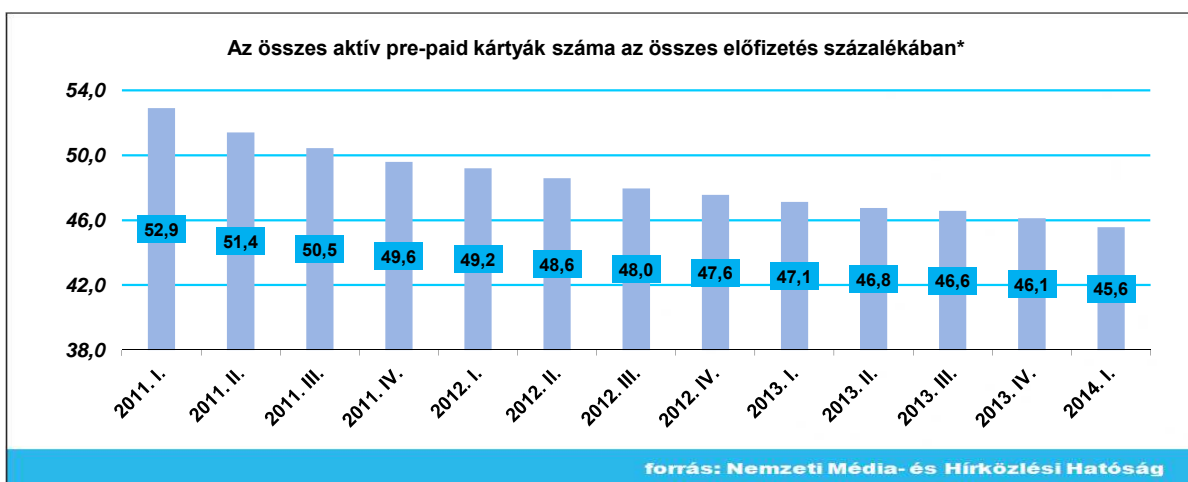

forrás: Nemzeti Média- és Hírközlési Hatóság

*(Szolgáltató forgalmazásban részt vevő előfizetései / Összes forgalmazásban részt vevő előfizetés)*100

*(Összes előfizetés tárgyidőszakban / Összes előfizetés bázisidőszakban)*100

*(Összes előfizetés / Népszámszám) * 100

(Összes aktív pre-paid kártya / Összes előfizetés) 100

Megjegyzés: Negyedéves adat

*Megjegyzés: a változás az új előfizetések és a lemorzsolódás együttes hatását mutatja (az összes előfizetések esetében)

Magyarázat:

Összes előfizetés száma: Aktív SIM kártyák száma. Aktívnak tekintendő az a kártya, amelyik hívást tud fogadni a hónap utolsó napján 24:00 órakor. A szolgáltató üzemeltetéshez kapcsolódó, bevételt nem eredményező SIM kártyái nem értendők ide.