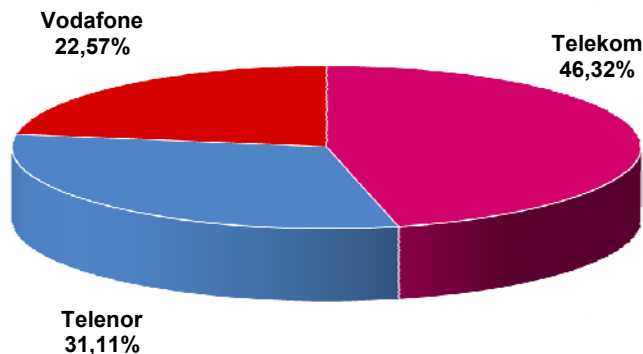

Mobilhang-gyorsjelentés, 2014. május

Összefoglaló adatok a hónap végén

Összes előfizetés száma (db)	11 547 496	A hívásfogadásra képes aktív SIM kártyák száma.
Forgalmazásban részt vevő előfizetések száma (db)	11 072 773	Az utolsó három hónapban forgalmazó aktív SIM kártyák száma.
100 lakosra jutó előfizetések száma (db)	116,9	A hívásfogadásra képes aktív SIM kártyák száma viszonyítva a KSH által publikált legfrissebb népességszámhoz
Előfizetések számának változása (%)	100,02%	Előző hónaphoz képest.
	100,57%	Előző év hasonló időszakához képest.

Mobilszolgáltatók részesedése az előfizetések arányában*

forrás: Nemzeti Média- és Hírközlési Hatóság

*(Szolgáltató előfizetései / Összes előfizetés)*100

Mobilszolgáltatók részesedése a forgalmazásban résztvevő előfizetések arányában*