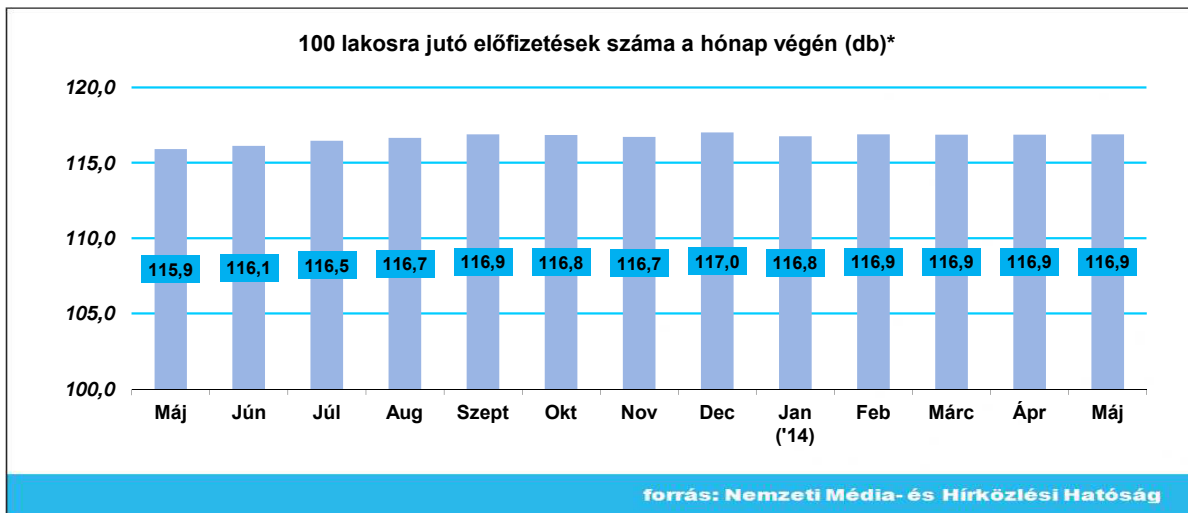

Mobilhang-gyorsjelentés, 2014. május

Összefoglaló adatok a hónap végén

Összes előfizetés száma (db)	11 547 496	A hívásfogadásra képes aktív SIM kártyák száma.
Forgalmazásban részt vevő előfizetések száma (db)	11 072 773	Az utolsó három hónapban forgalmazó aktív SIM kártyák száma.
100 lakosra jutó előfizetések száma (db)	116,9	A hívásfogadásra képes aktív SIM kártyák száma viszonyítva a KSH által publikált legfrissebb népességszámhoz
Előfizetések számának változása (%)	100,02%	Előző hónaphoz képest.
	100,57%	Előző év hasonló időszakához képest.

Mobilszolgáltatók részesedése az előfizetések arányában*

forrás: Nemzeti Média- és Hírközlési Hatóság

*(Szolgáltató előfizetései / Összes előfizetés)*100

Mobilszolgáltatók részesedése a forgalmazásban résztvevő előfizetések arányában*

forrás: Nemzeti Média- és Hírközlési Hatóság

*(Szolgáltató forgalmazásban részt vevő előfizetései / Összes forgalmazásban részt vevő előfizetés)*100

*(Összes előfizetés tárgyidőszakban / Összes előfizetés bázisidőszakban)*100