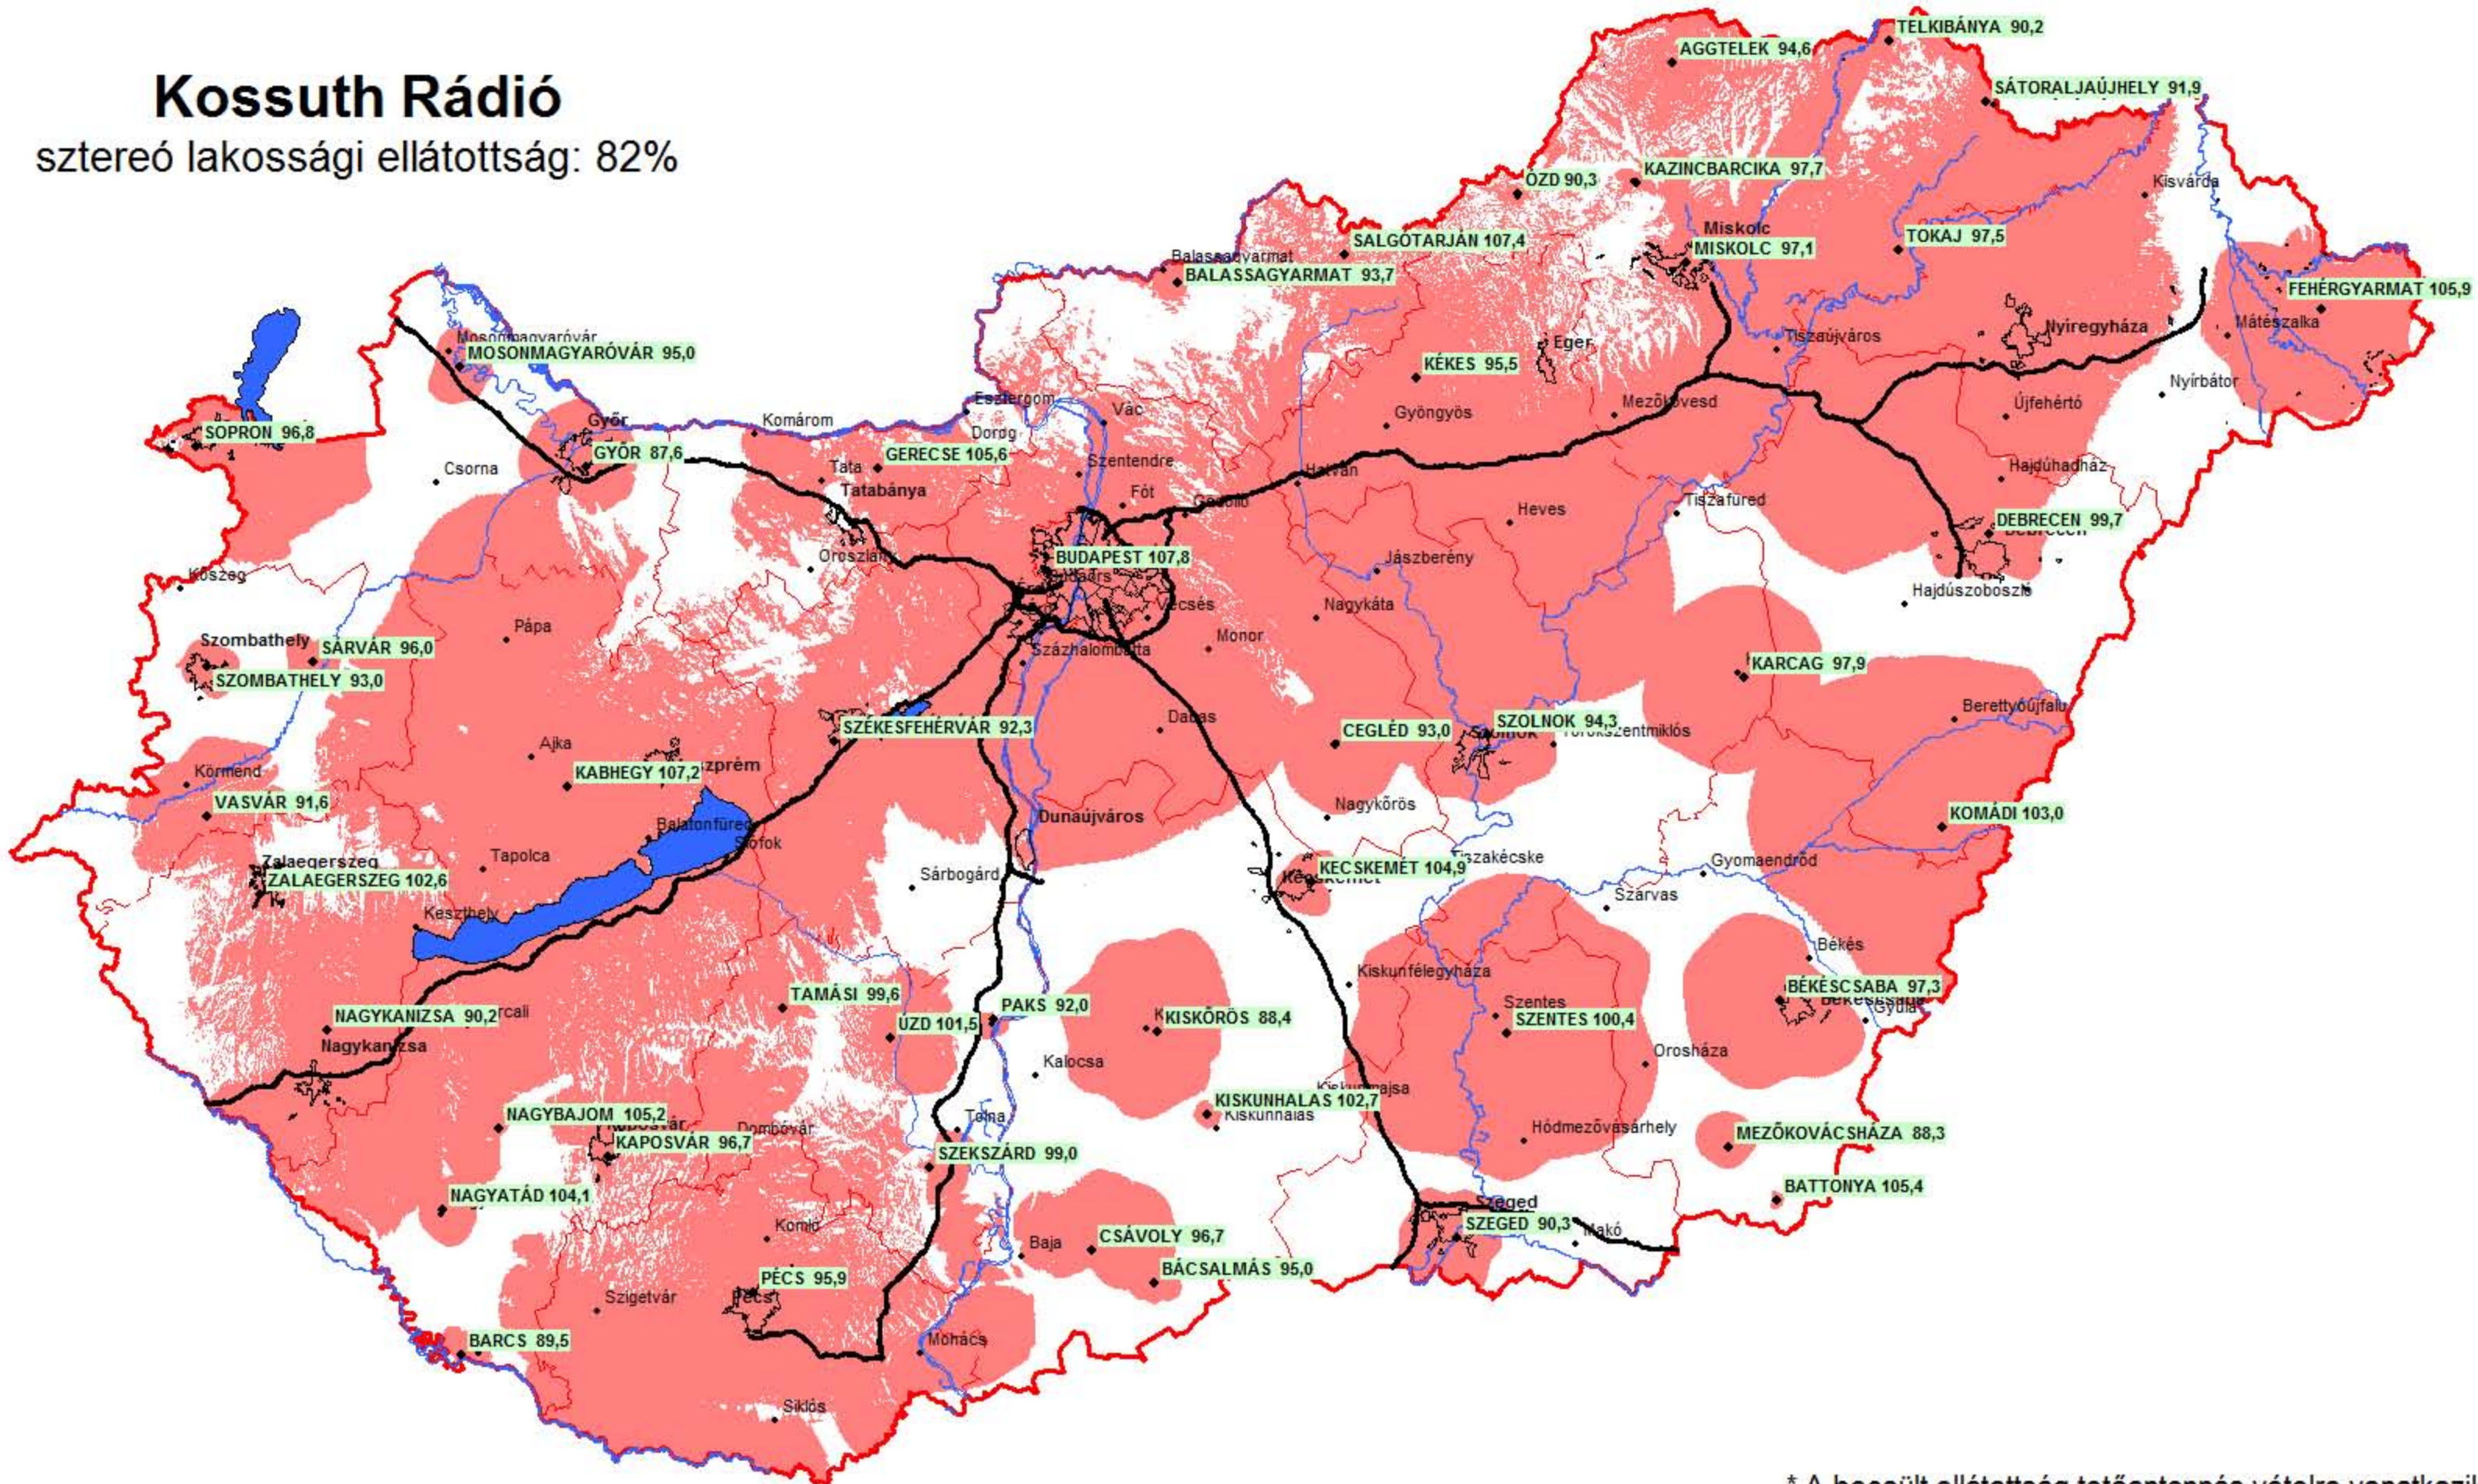

Kossuth Rádió

monó lakossági ellátottság: 96%

* A becsült ellátottság tetőantennás vételre vonatkozik (adatok MHz-ben)

Kossuth Rádió

sztereó lakossági ellátottság: 82%

* A becsült ellátottság tetőantennás vételre vonatkozik (adatok MHz-ben)