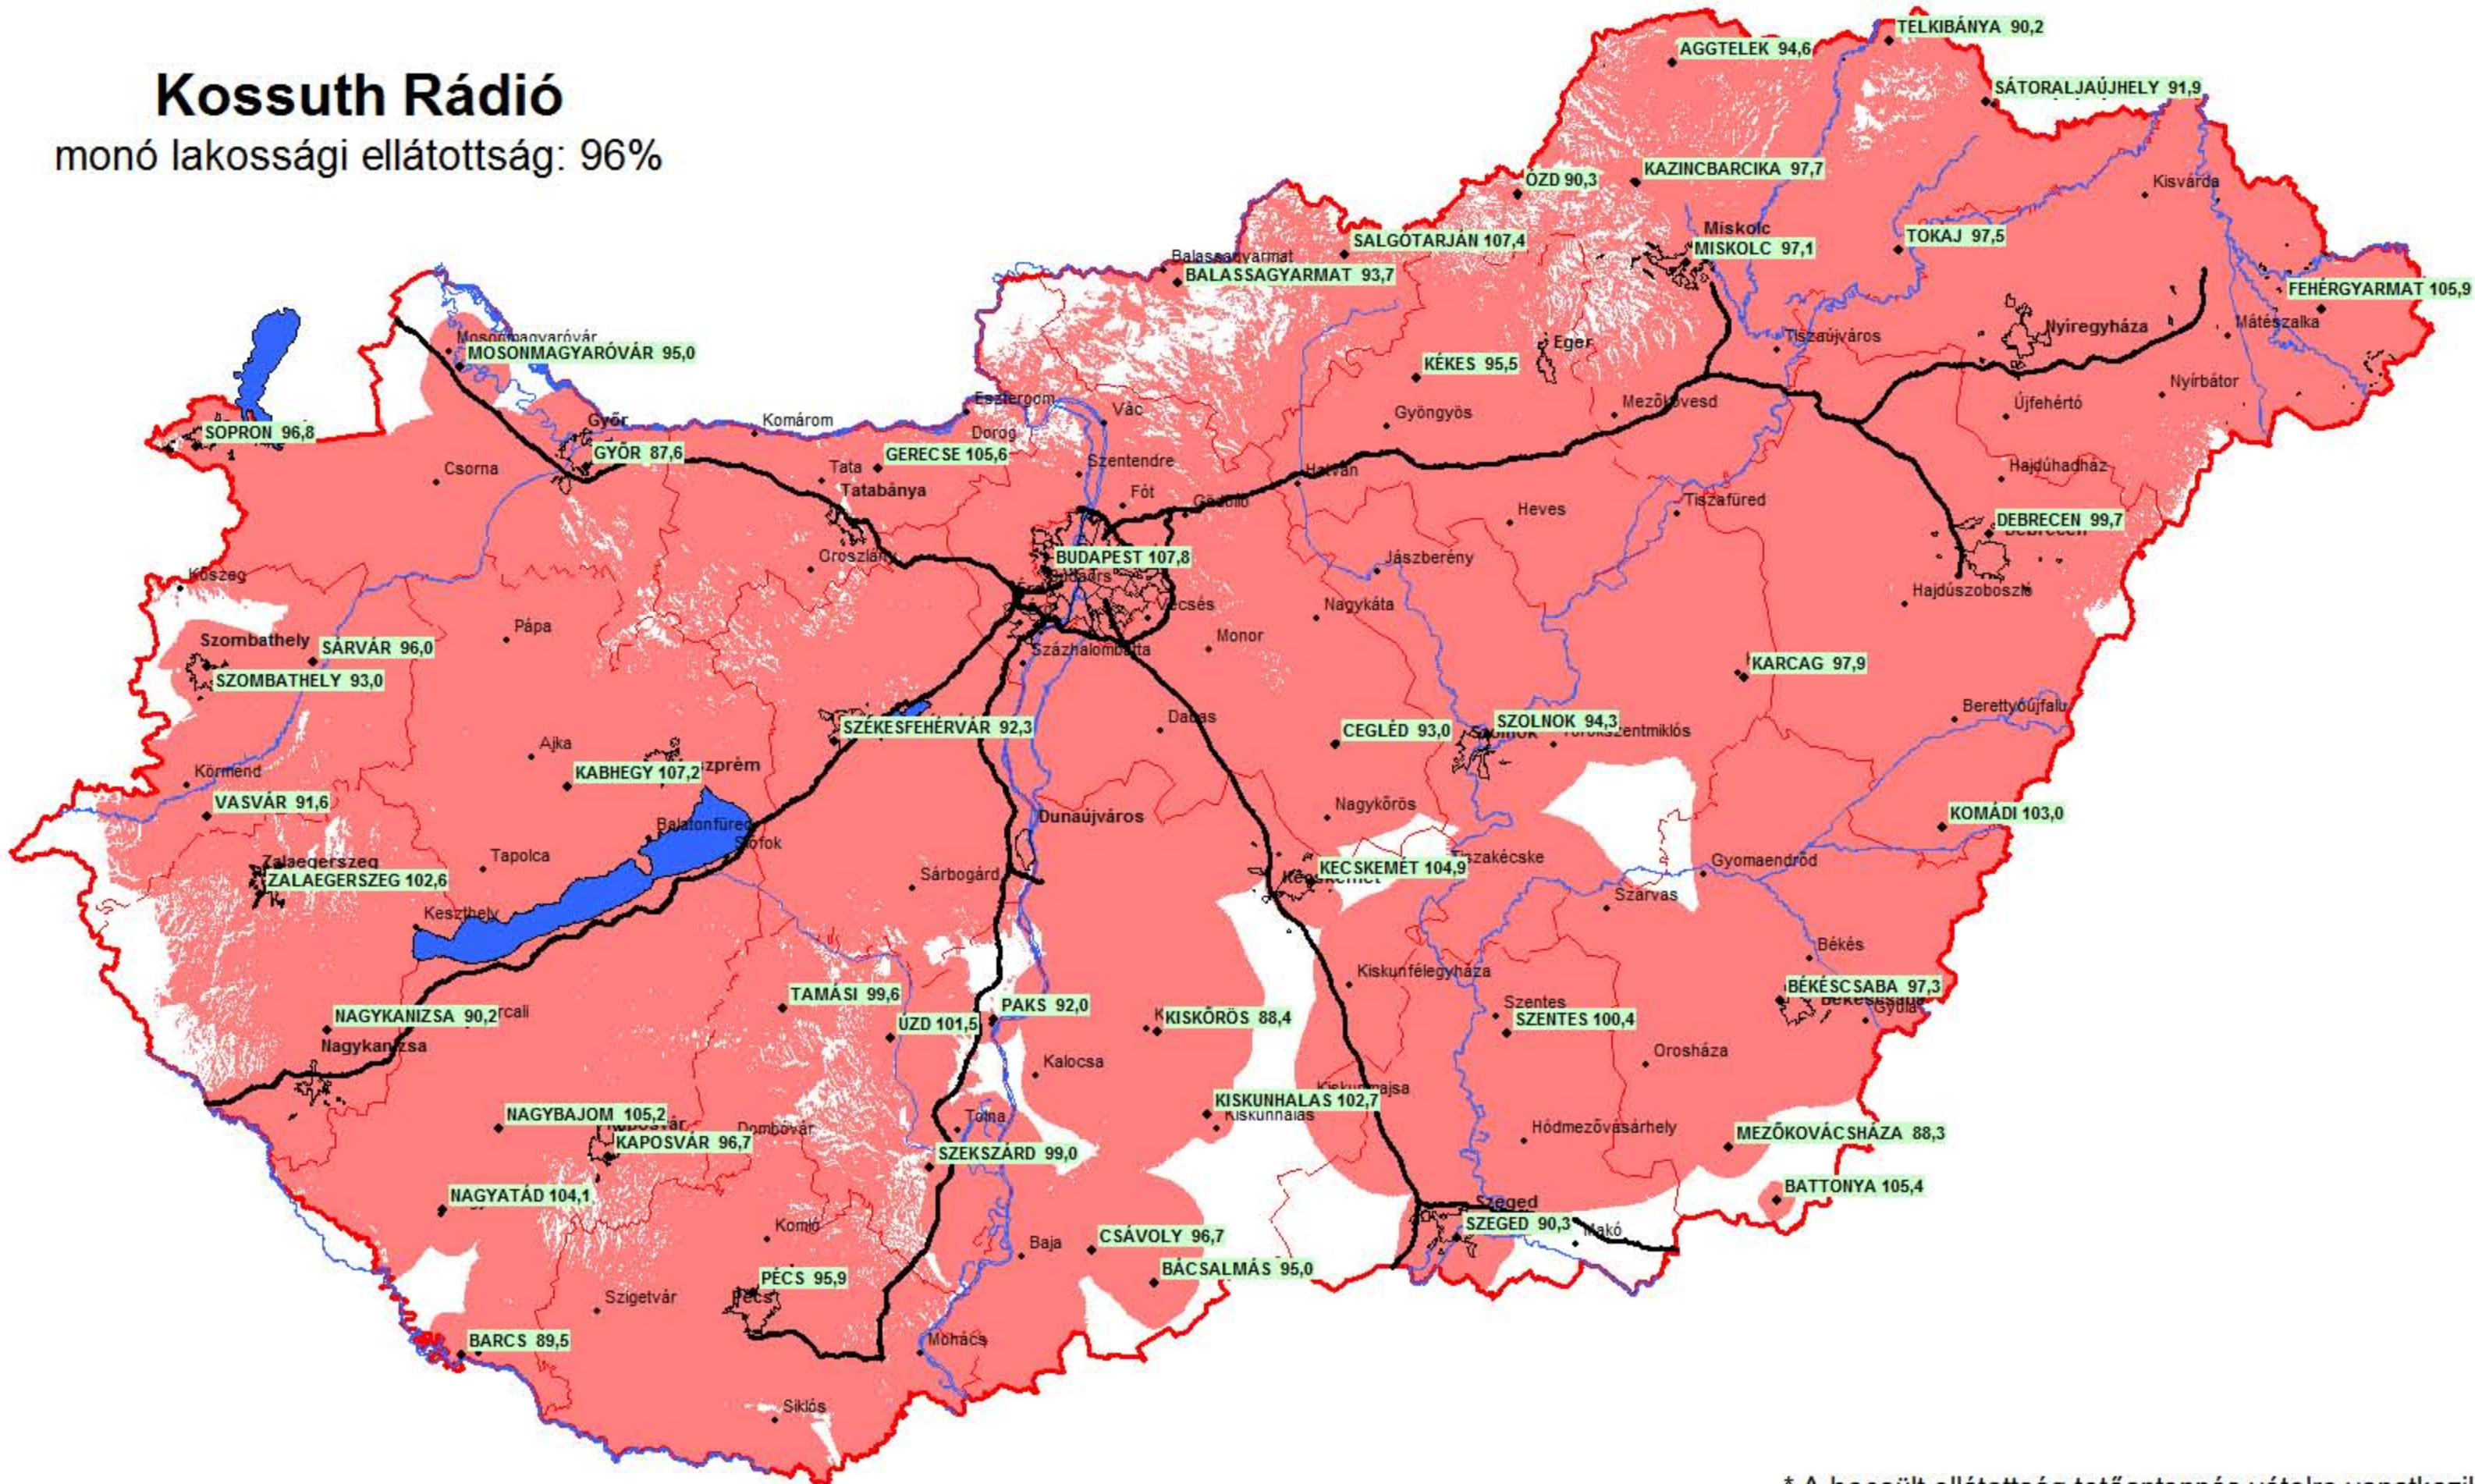

Kossuth Rádió

monó lakossági ellátottság: 96%

* A becsült ellátottság tetőantennás vételre vonatkozik (adatok MHz-ben)

Kossuth Rádió

sztereó lakossági ellátottság: 82%

* A becsült ellátottság tetőantennás vételre vonatkozik (adatok MHz-ben)