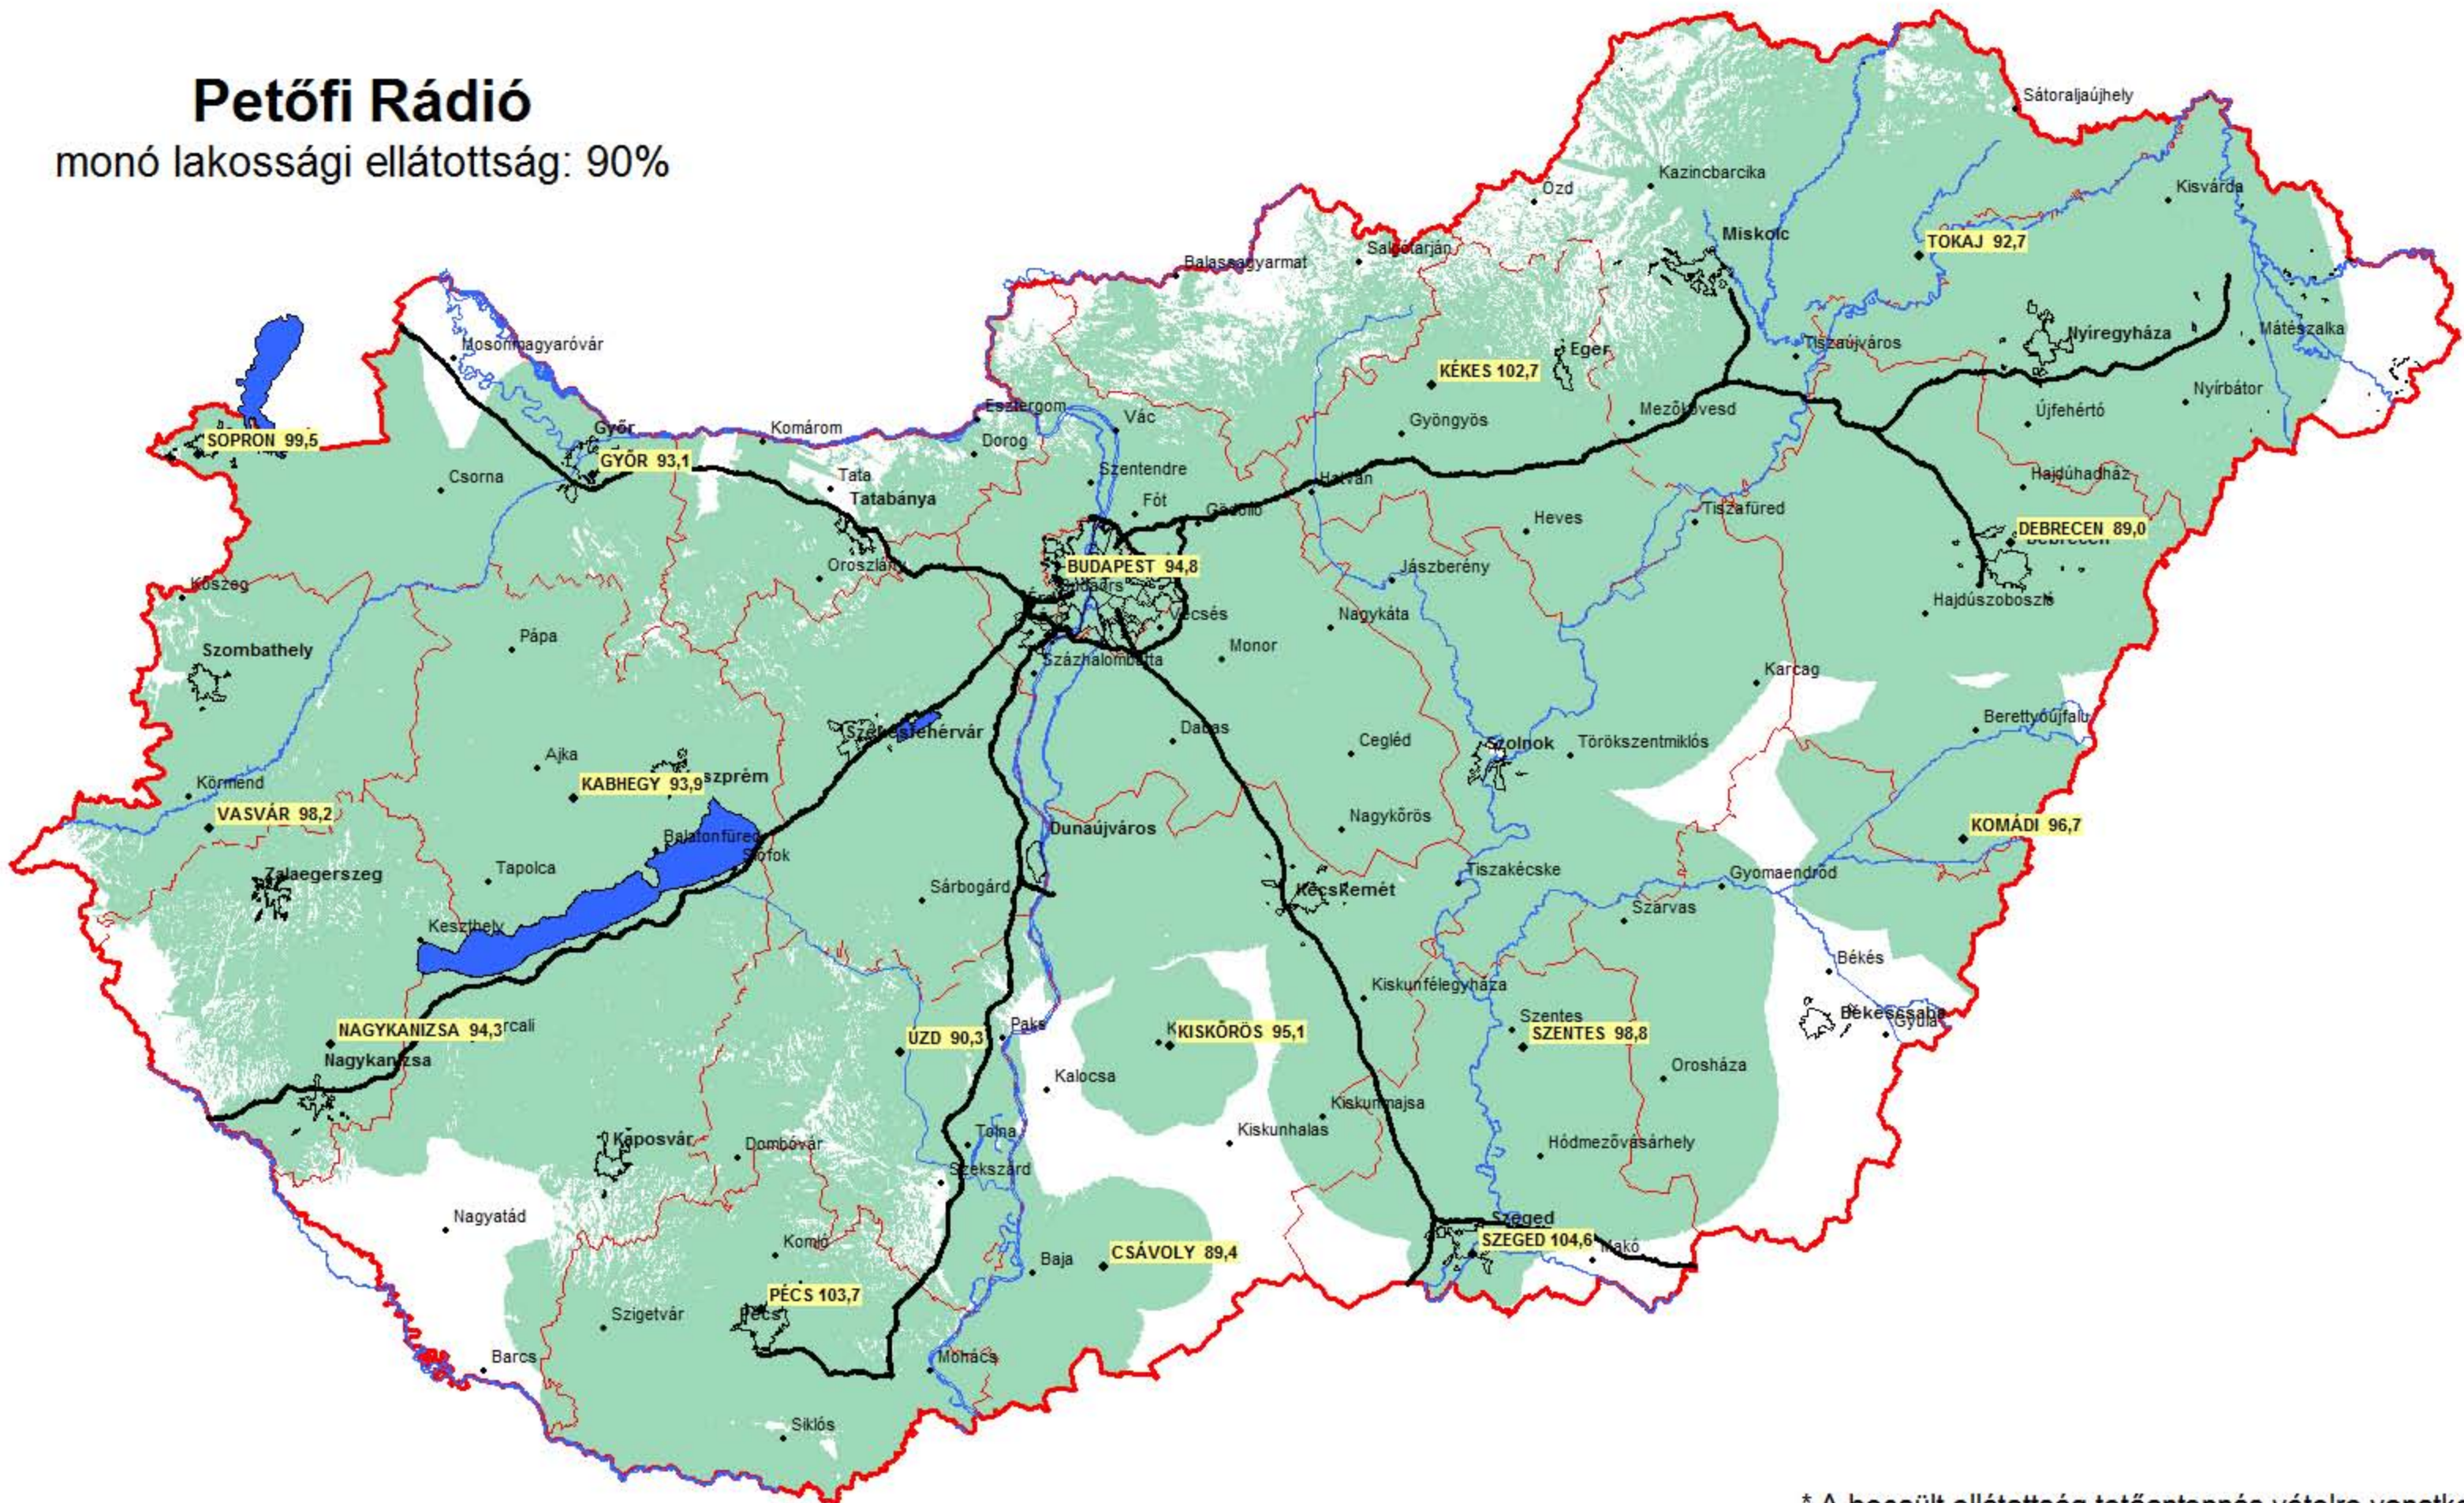

Petőfi Rádió

monó lakossági ellátottság: 90%

* A becsült ellátottság tetőantennás vételre vonatkozik (adatok MHz-ben)