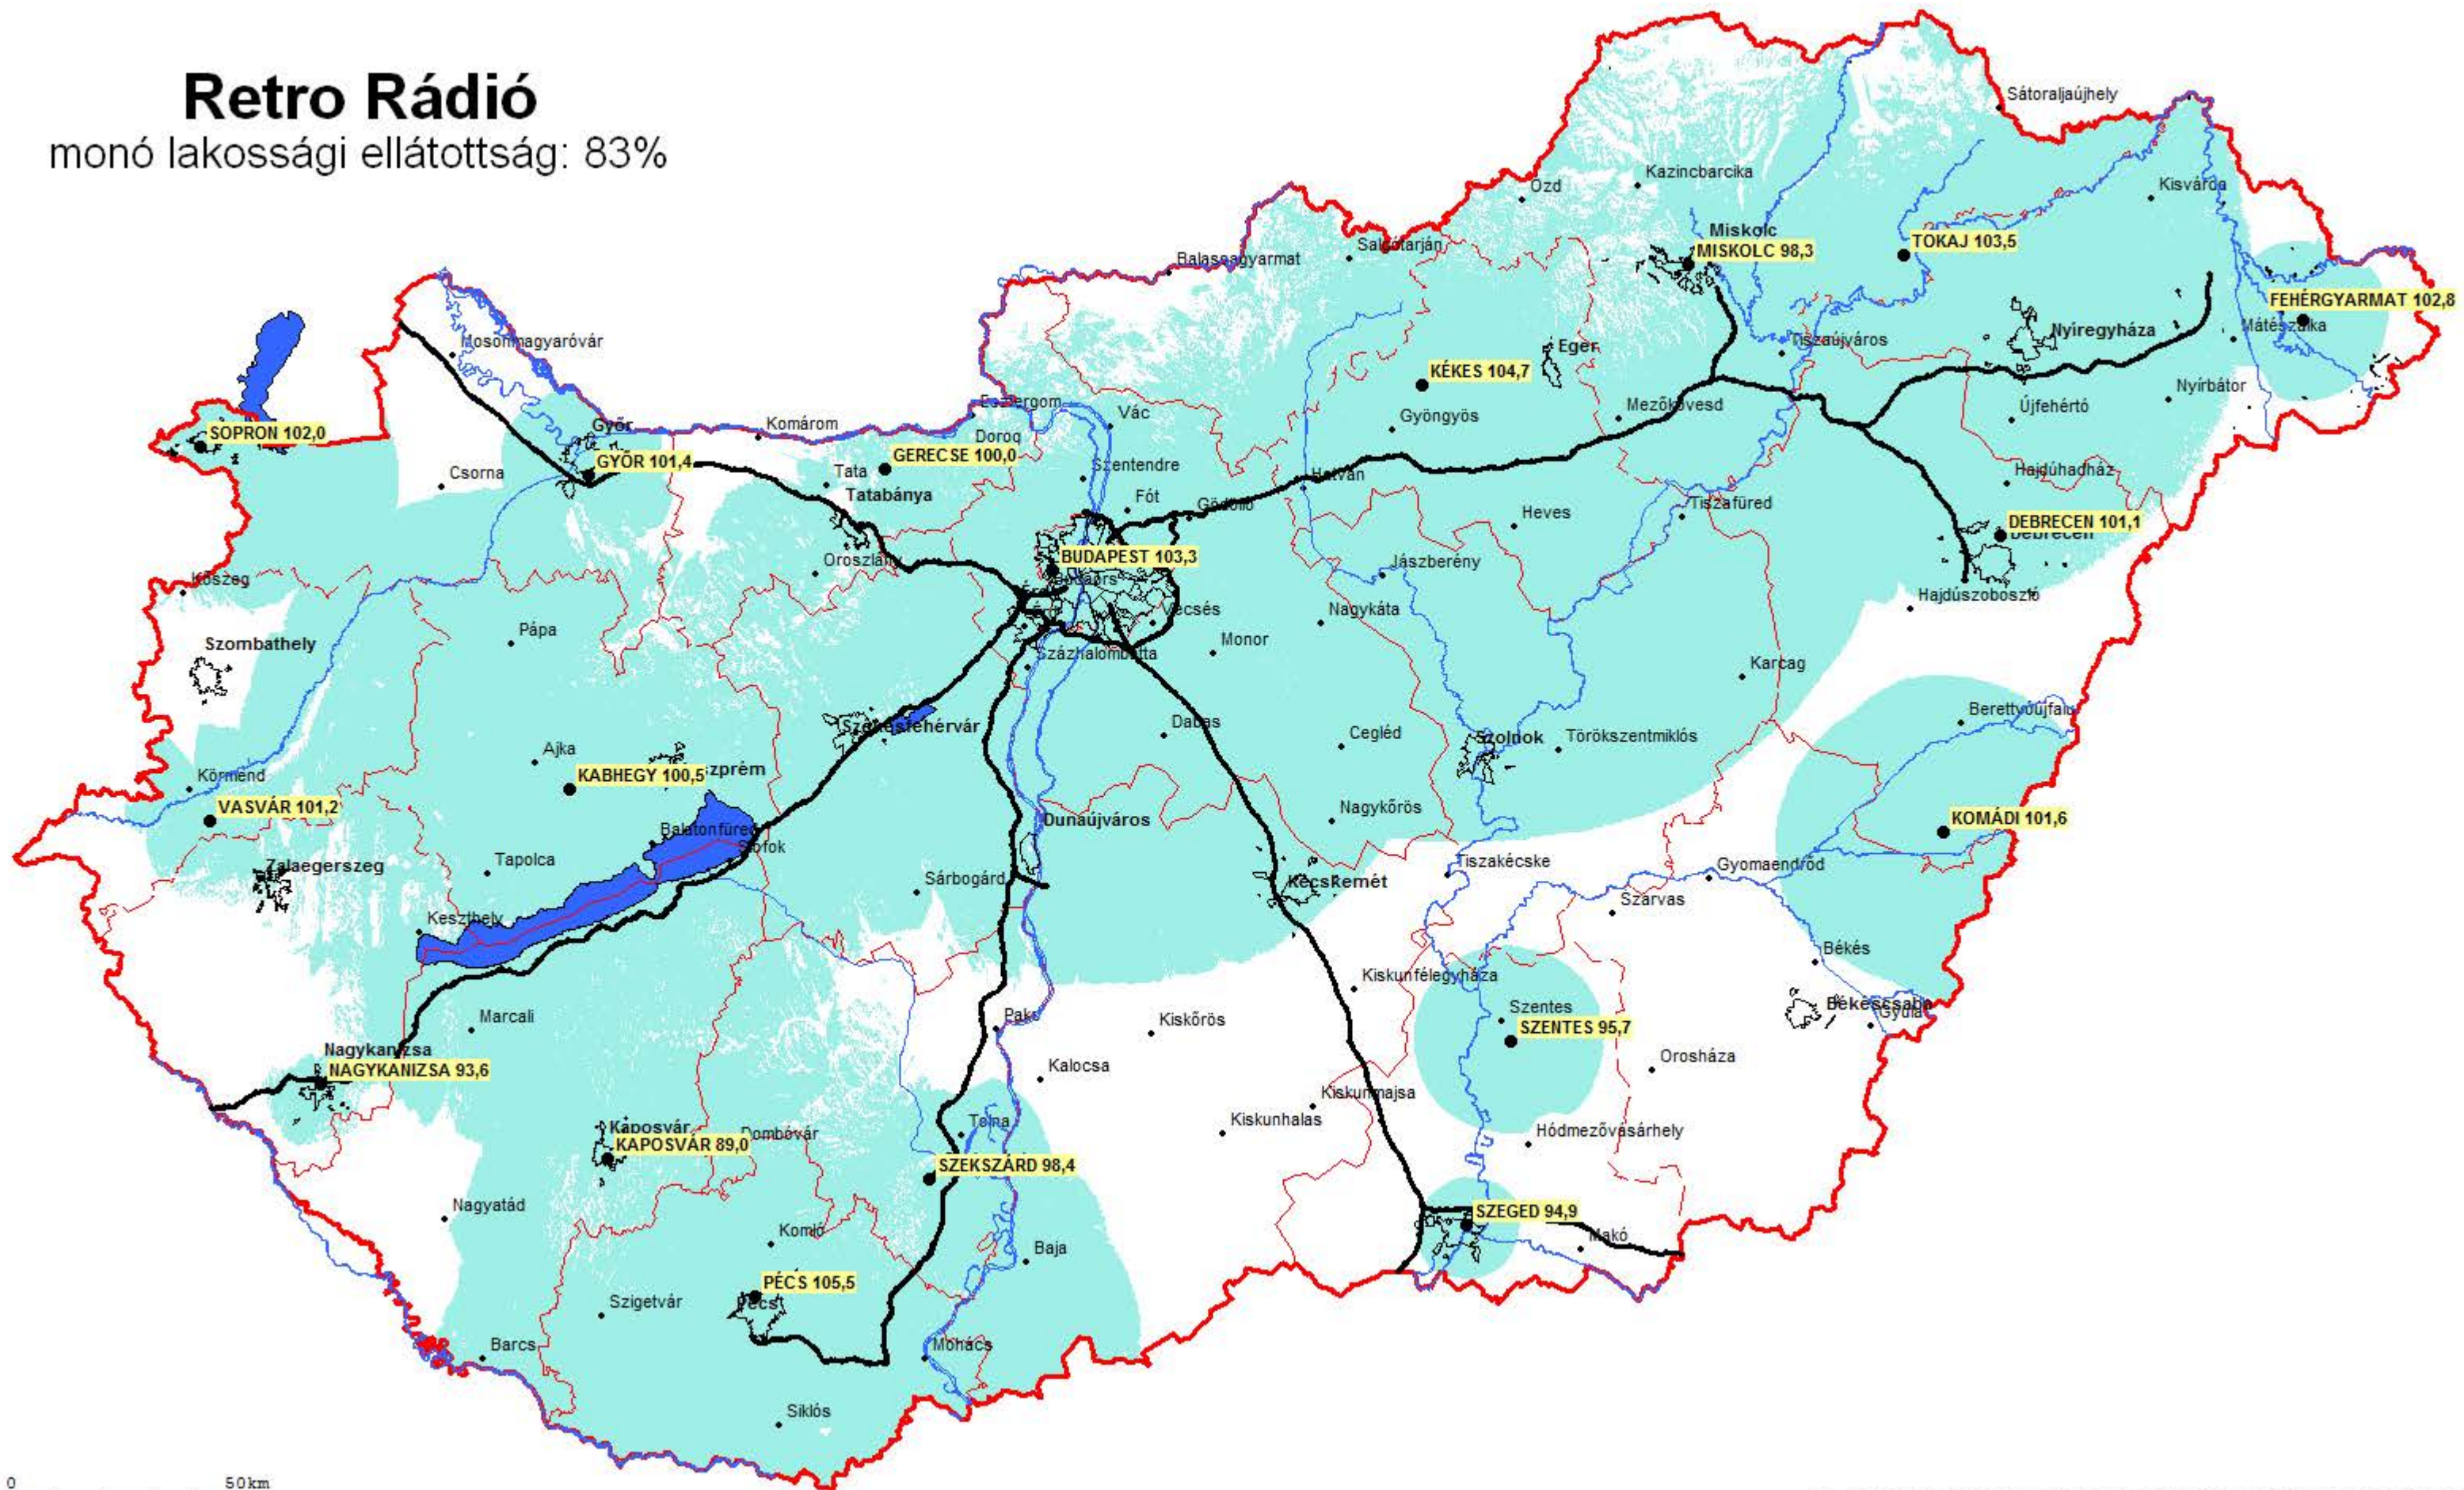

Retro Rádió

monó lakossági ellátottság: 83%

0 50km

*A becsült ellátottság tetőantennás vételre vonatkozik (adatok MHz-ben)

Retro Rádió

sztereó lakossági ellátottság: 69%

0 50km

*A becsült ellátottság tetőantennás vételre vonatkozik (adatok MHz-ben)