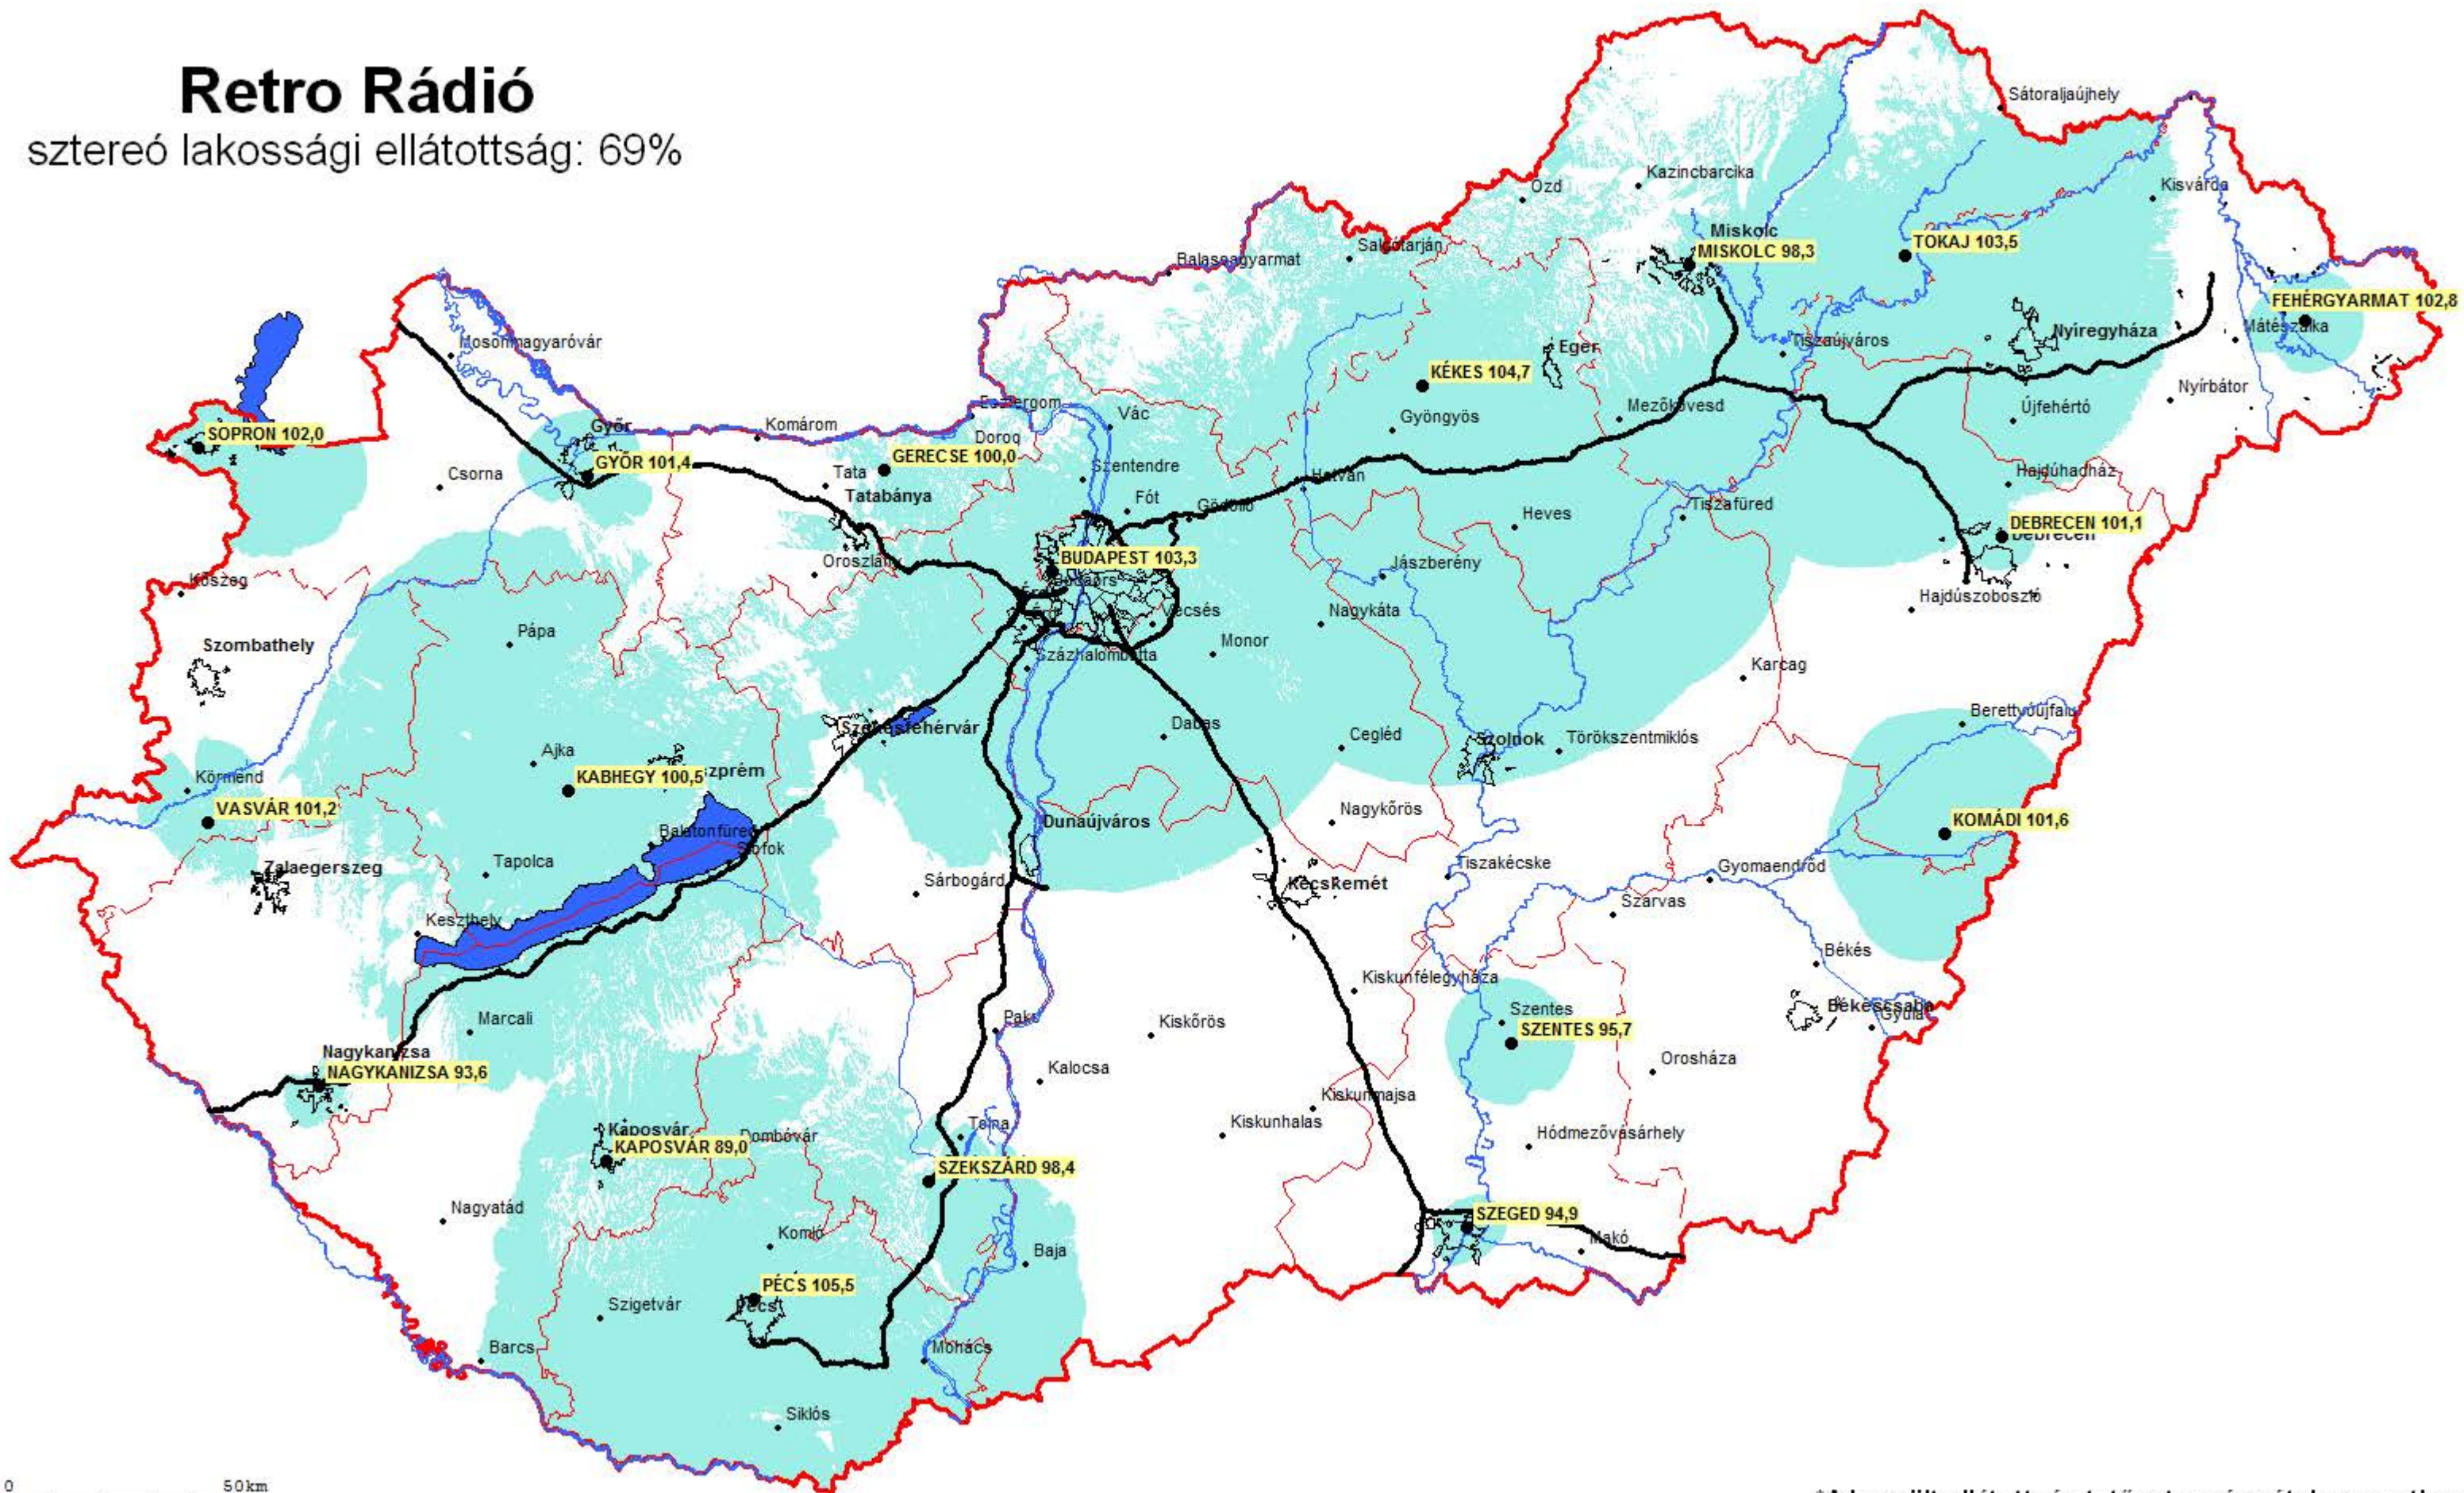

Retro Rádió

monó lakossági ellátottság: 83%

0 50km

*A becsült ellátottság tetőantennás vételre vonatkozik (adatok MHz-ben)

Retro Rádió

sztereó lakossági ellátottság: 69%

0 50km

*A becsült ellátottság tetőantennás vételre vonatkozik (adatok MHz-ben)