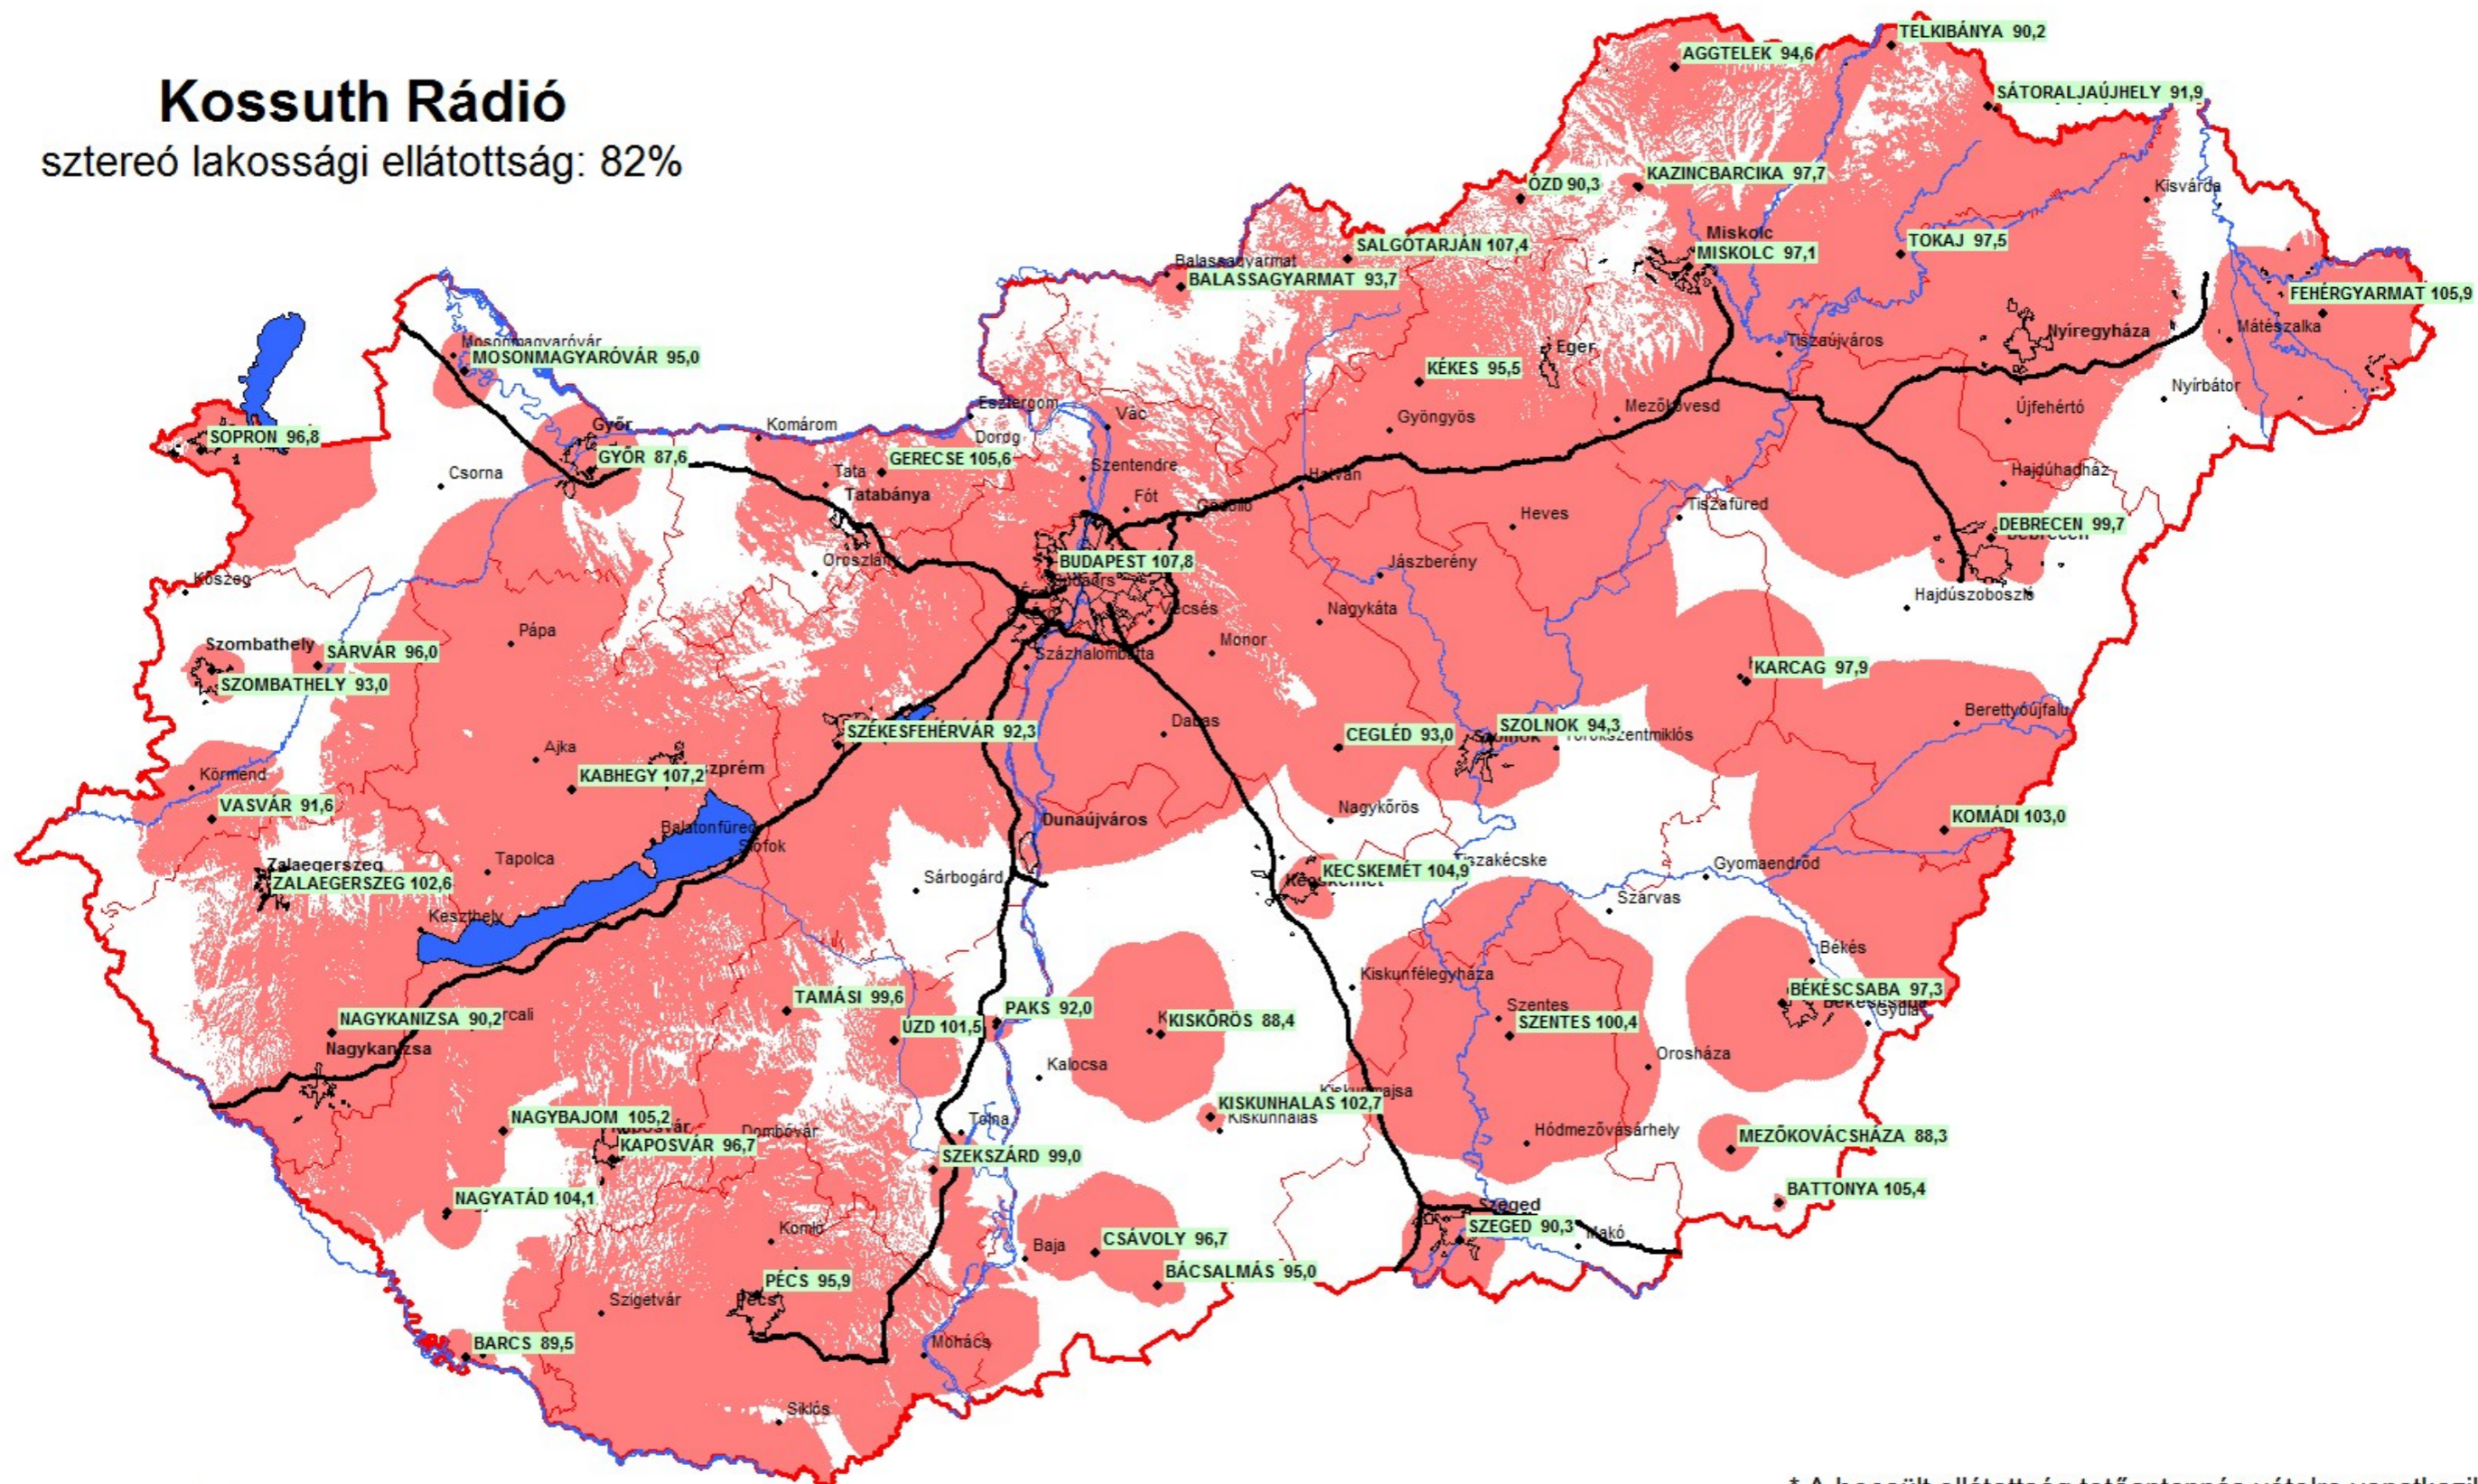

Kossuth Rádió

sztereó lakossági ellátottság: 82%

* A becsült ellátottság tetőantennás vételre vonatkozik (adatok MHz-ben)

Kossuth Rádió

monó lakossági ellátottság: 96%

* A becsült ellátottság tetőantennás vételre vonatkozik (adatok MHz-ben)