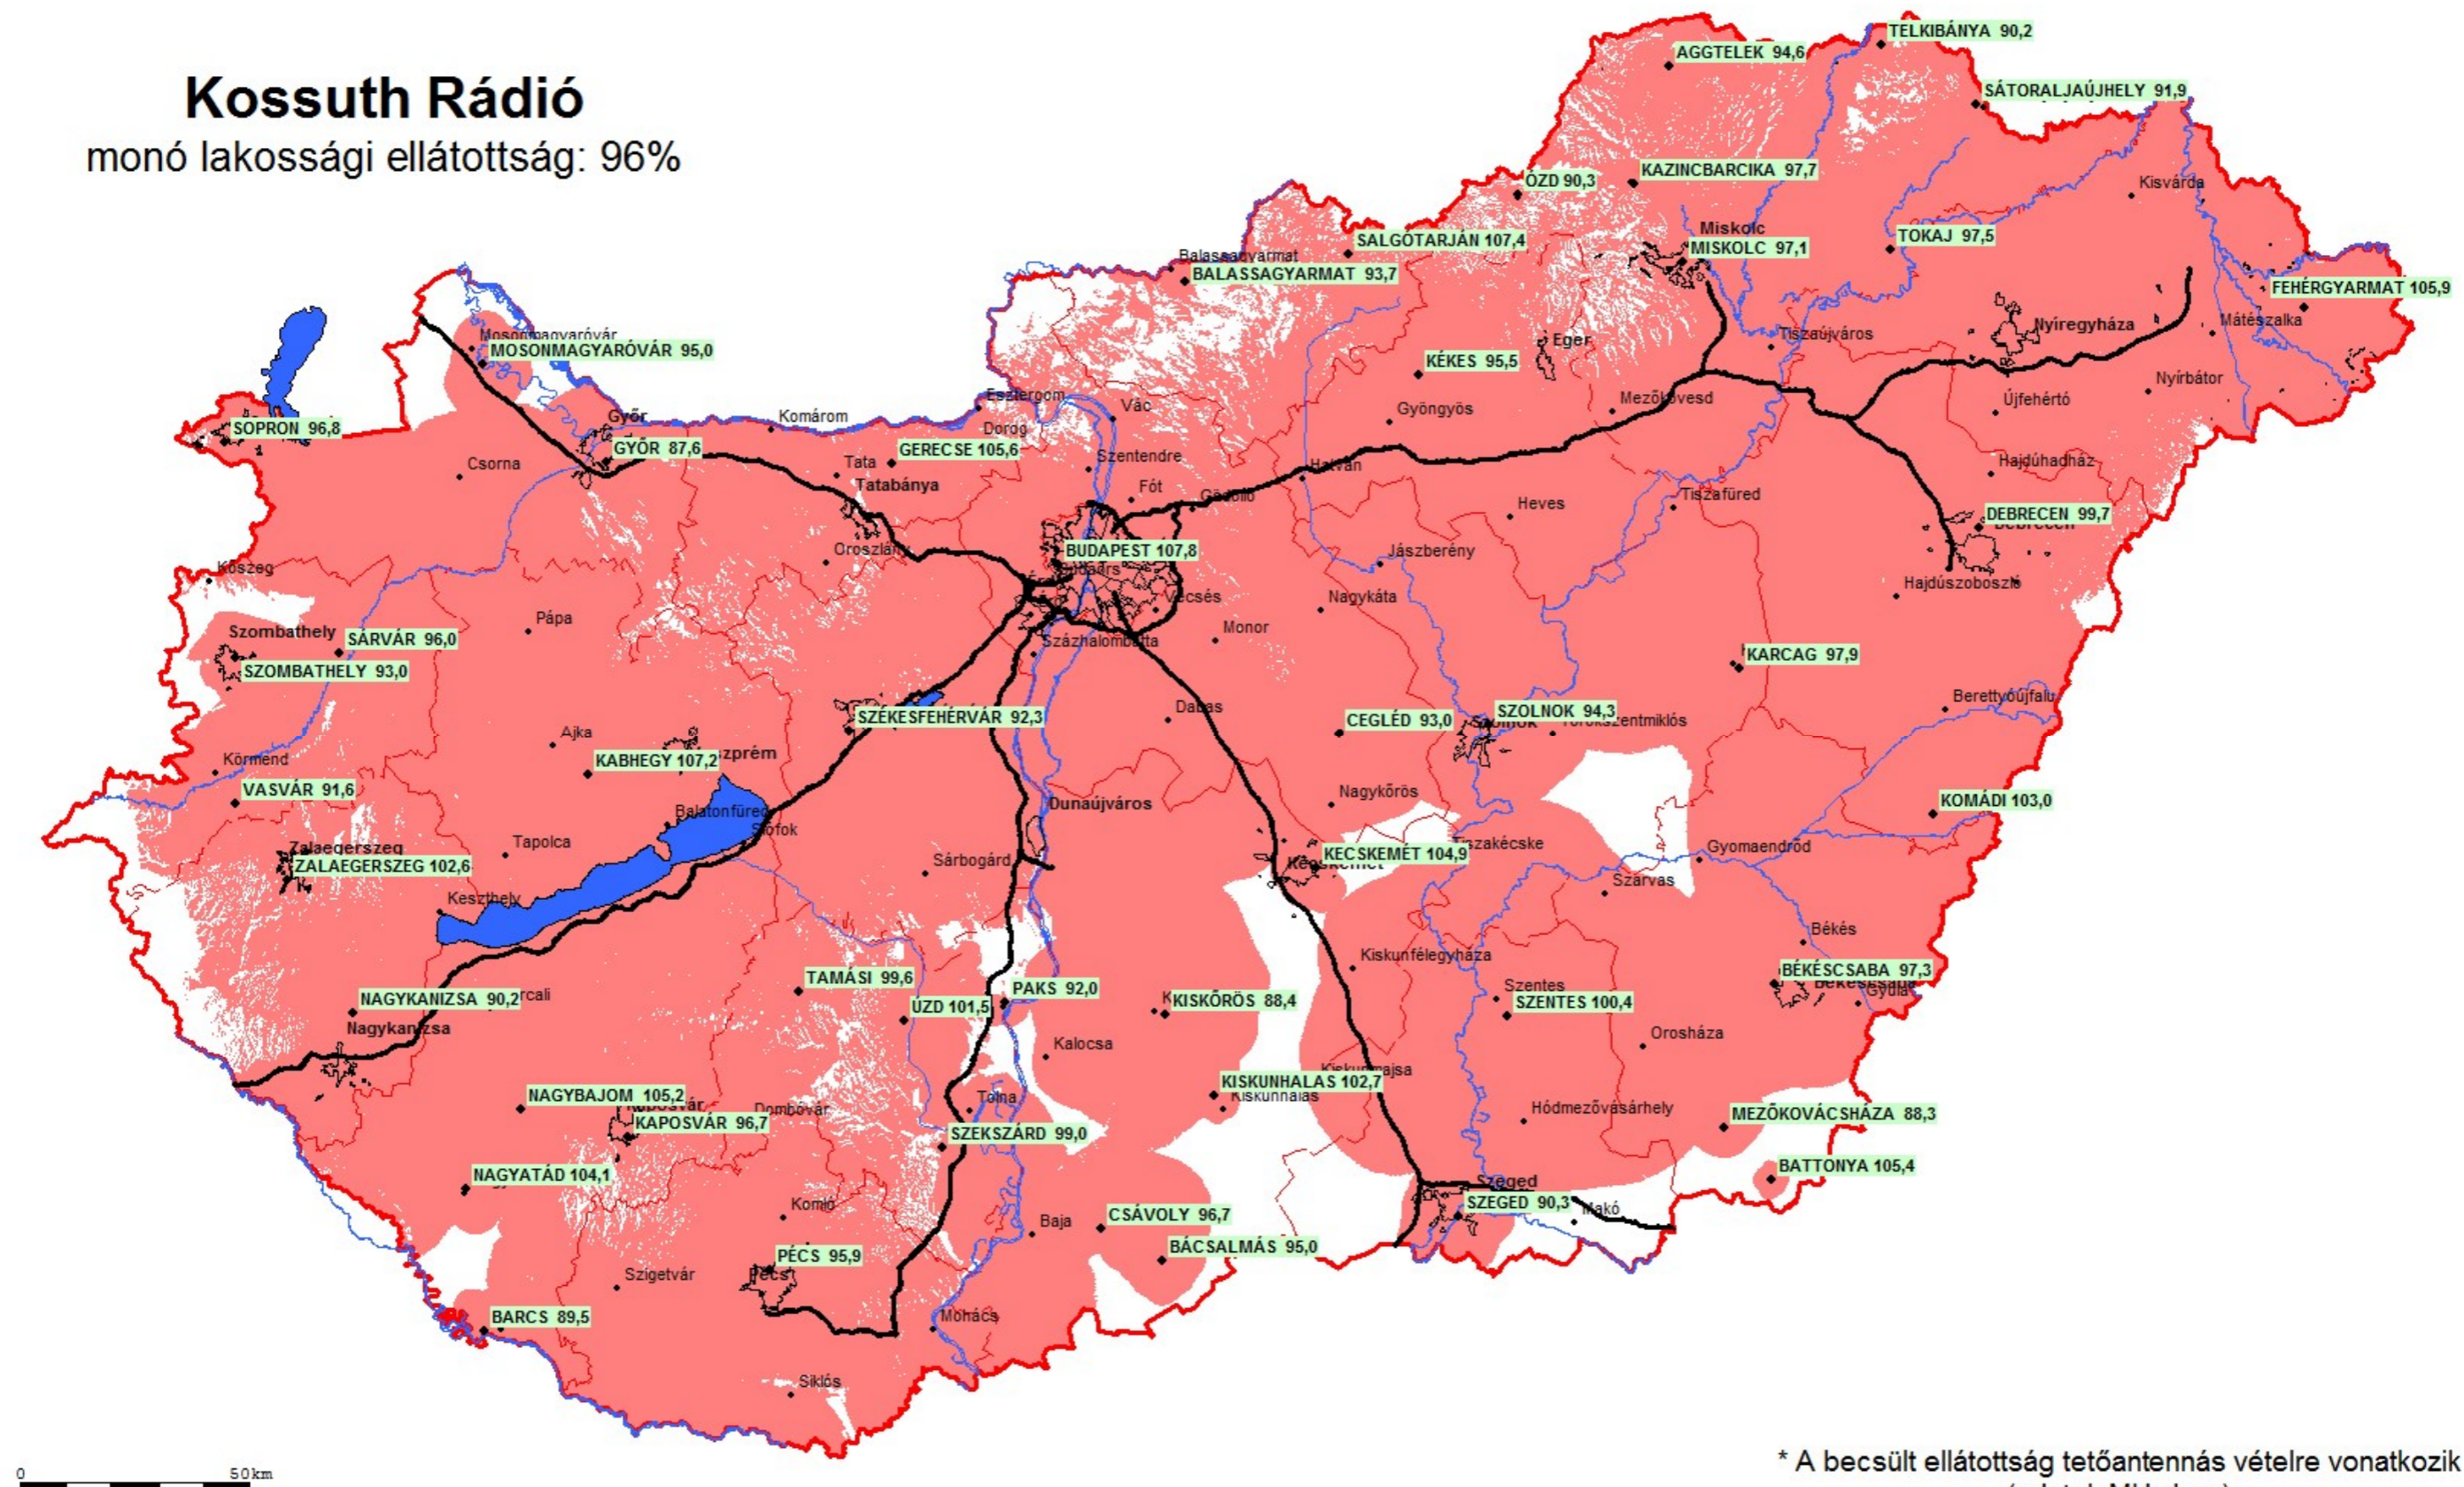

Kossuth Rádió

sztereó lakossági ellátottság: 82%

* A becsült ellátottság tetőantennás vételre vonatkozik (adatok MHz-ben)

Kossuth Rádió

monó lakossági ellátottság: 96%

* A becsült ellátottság tetőantennás vételre vonatkozik (adatok MHz-ben)